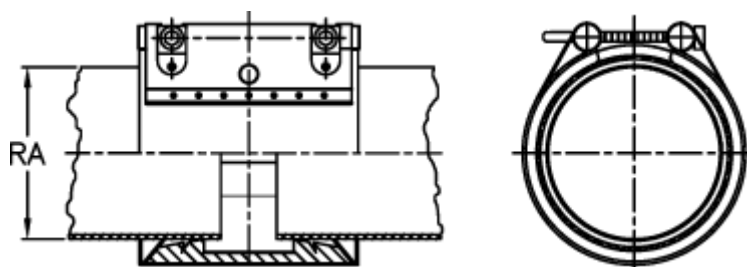

Varenummer: 025748100189
Beskrivelse: Norma Connect rørkobling
GRIP E W2 Ø=189,0 EPDM, 10 bar

Mål

Note = Kontakt os for yderligere informationer.

RA = 189